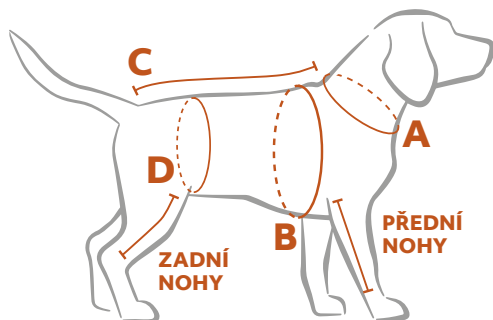

## VODĚODOLNOST

Vodní sloupec nad 10 000 mm,  
všechny švy podlepeny

Vodní sloupec minimálně  
10 000 mm, důležité švy podlepeny

Odpuje vodu

## INSTRUKCE PRO VÝBĚR SPRÁVNÉ VELIKOSTI

VIDEO NÁVOD

**A**  
Obvod  
krku

**B**  
Obvod  
hrudníku

**C**  
Délka  
zad

**D**  
Obvod  
pasu

**F**  
Délka  
vesty/bundy

**G**  
Obvod  
hrudníku