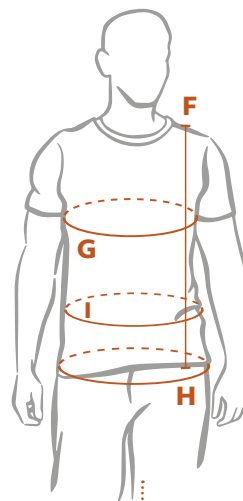

## VODĚODOLNOST

Vodní sloupec nad 10 000 mm,  
všechny švy podlepeny

Vodní sloupec minimálně  
10 000 mm, důležité švy podlepeny

Odpuje vodu

## INSTRUKCE PRO VÝBĚR SPRÁVNÉ VELIKOSTI

VIDEO NÁVOD

**A**  
Obvod  
krku

**B**  
Obvod  
hrudníku

**C**  
Délka  
zad

**D**  
Obvod  
pasu

**F**  
Délka  
vesty/bundy

**G**  
Obvod  
hrudníku