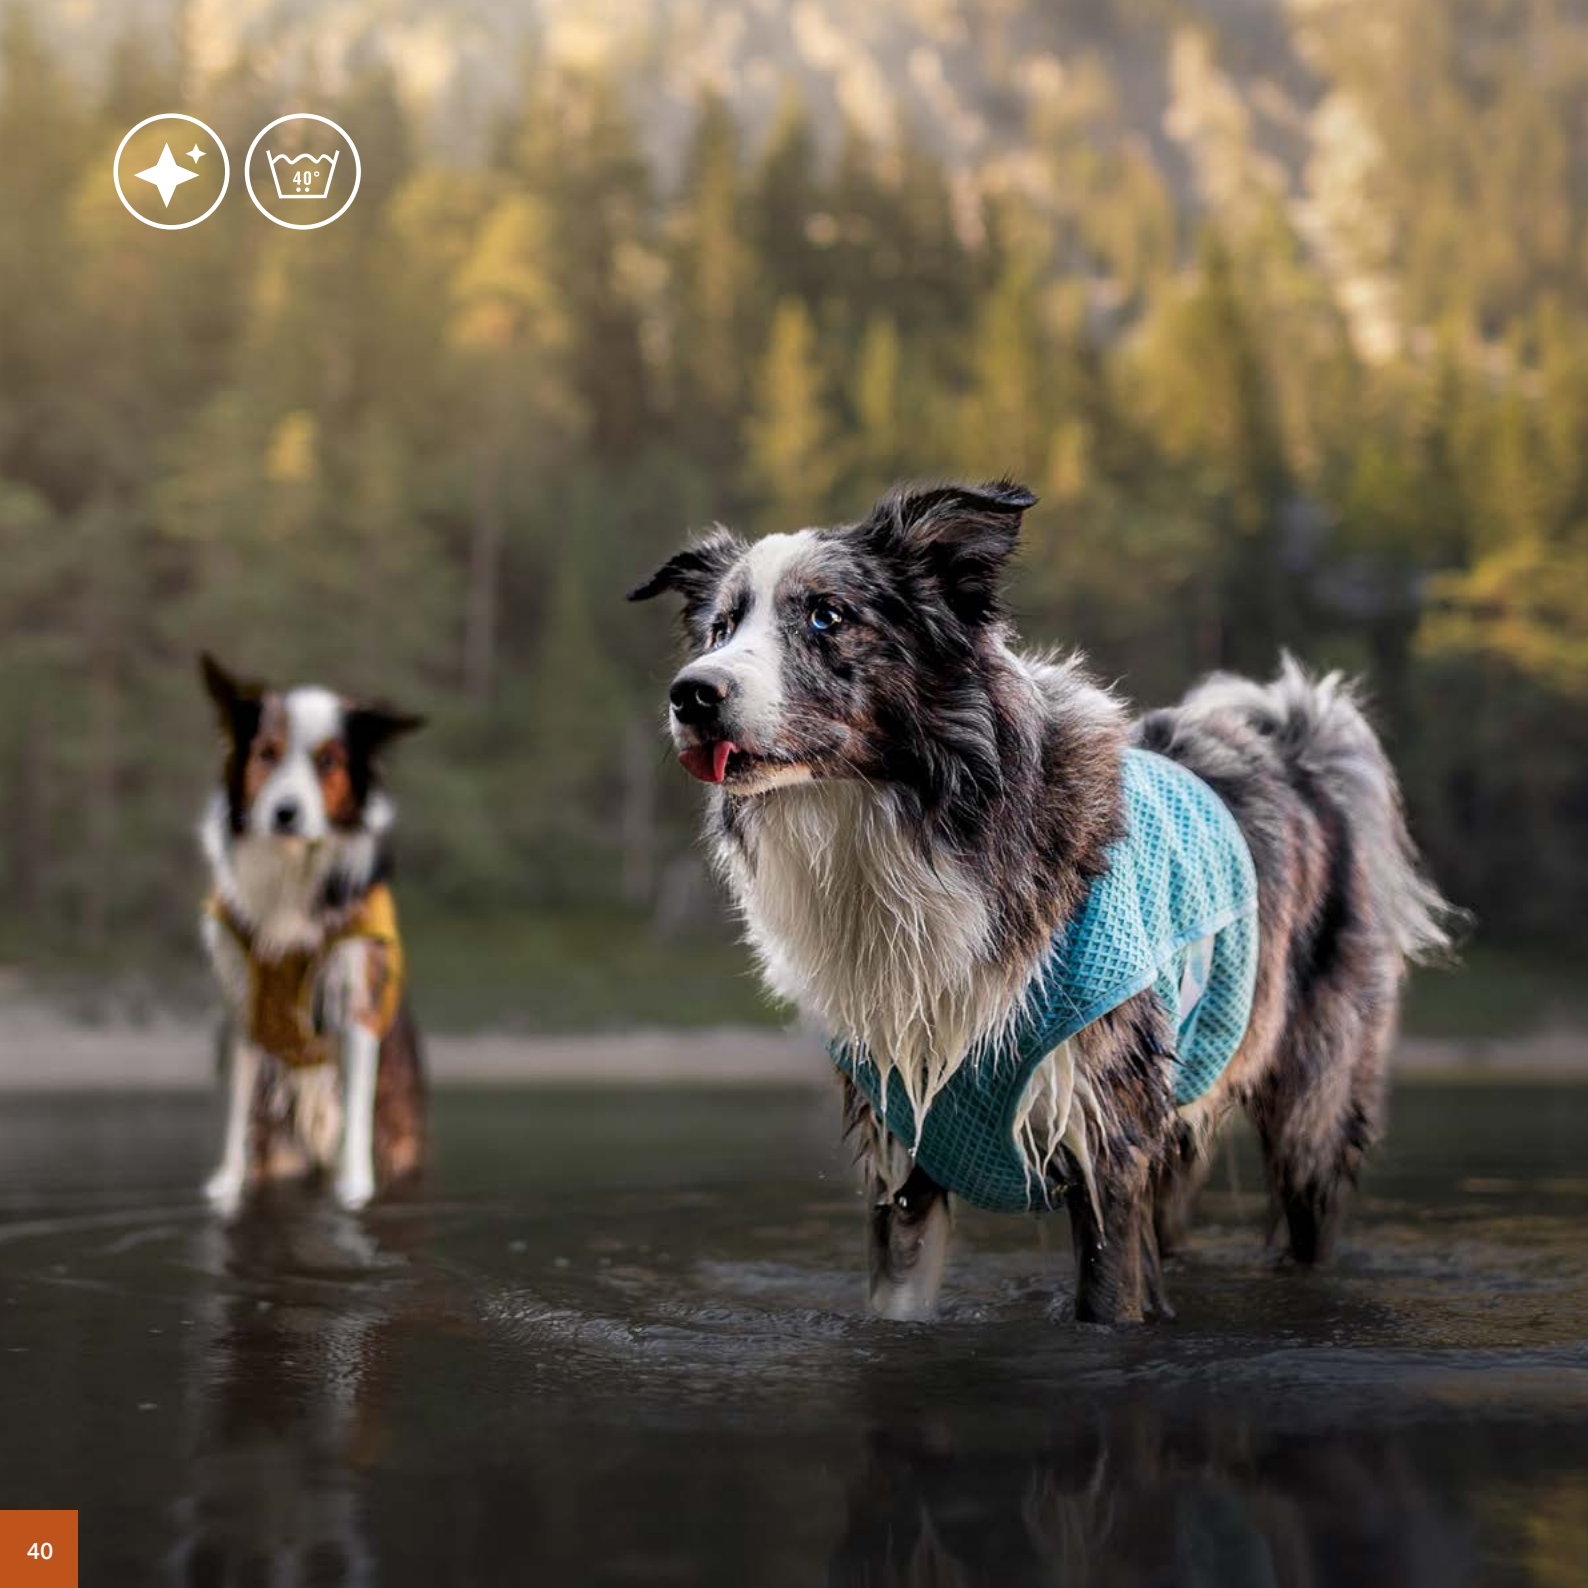

CHLADICÍ VESTA COOLING WRAP

- Maximální chladicí účinek je zajištěný odpařováním vody.
- Vestu namočte do studené vody, vyždímejte a oblečte psovi.
- Navržena tak, aby zakryla oblast hrudníku a díky tomu došlo k ochlazení celého těla.
- Materiálové zpracování vesty zajišťuje i přes namočení vesty pohodlné nošení.

Tabulka velikostí

Velikost	A Obvod krku	B Obvod hrudníku
40-50	20-35 cm	37-50 cm
45-55	25-40 cm	42-55 cm
55-65	30-50 cm	52-65 cm
65-75	35-55 cm	62-75 cm
75-85	40-60 cm	72-85 cm
85-95	45-70 cm	82-95 cm

Dostupná barevná provedení