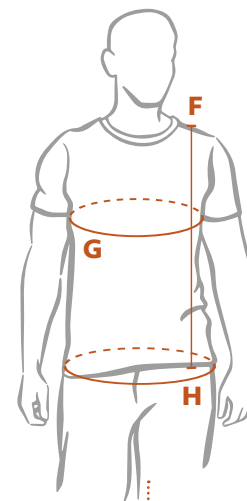

SYMBOLY A ZNAČENÍ V KATALOGU

Venkovní teplota
mezi 0 °C a +20 °C

Venkovní teplota
mezi +10 °C a -10 °C

Venkovní teplota
mezi 0 °C a -30 °C

Vodní sloupec
nejméně 3 000 mm

Vodní sloupec
nejméně 5 000 mm

Vodní sloupec
nejméně 10 000 mm

Reflexní
prvky

Údržba praním
v pračce na 40 °C

Údržba ručním
praním

INSTRUKCE PRO VÝBĚR SPRÁVNÉ VELIKOSTI

A
Obvod
krku

B
Obvod
hrudníku

C
Délka
zad

D
Obvod
pasu

E
Šířka
tlapky

F
Délka
vesty

G
Obvod
hrudníku

H
Obvod
boků

BODY WARMER

- Speciální obleček určený pro udržení tělesného tepla aktivních psů.
- Materiál odráží tělesnou teplotu a zahřívá svaly před a po tréninku.
- Pružná pletená tkanina stimuluje krevní oběh a pomáhá předcházet zraněním při sportu.
- Pohodlný a velmi dobře padnoucí obleček se hodí do zimy pro krátkosrsté psy, psy bez podsady i pro starší pejsky.
- Nezamotává se do psí srsti, ideální pro nošení pod bundou či pláštěnkou.

Tabulka velikostí

Velikost	A Obvod krku	B Obvod hrudníku	C Délka zad	Přední nohy	Zadní nohy
20S	29 cm	42 cm	20 cm	3,5 cm	4 cm
25S	27 cm	52 cm	25 cm	4 cm	5 cm
25M	35 cm	54 cm	25 cm	5,5 cm	9,5 cm
30XS	34 cm	46 cm	30 cm	3 cm	3 cm
30S	37 cm	52 cm	30 cm	5 cm	5,5 cm
30M	40 cm	58 cm	30 cm	7,5 cm	7,5 cm
30L	32 cm	52 cm	30 cm	12,7 cm	13,5 cm
35S	42 cm	58 cm	35 cm	7 cm	5 cm
35M	42 cm	66 cm	35 cm	9 cm	8 cm
40XS	40 cm	60 cm	40 cm	3 cm	3 cm