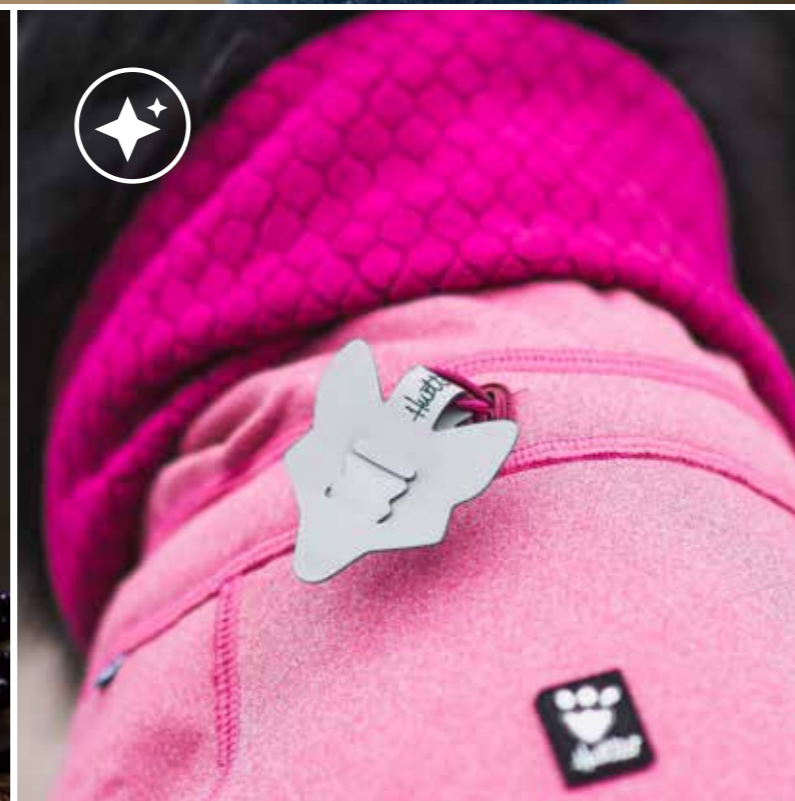

Tabuľka veľkostí

Veľkosť	Obvod pasu	Šírka tašky	Výška tašky
univerzální	85-140 cm	20 cm	21 cm

NASTAVITELNOSŤ

ODOLNOSŤ

Dostupné farebné prevedenia

PRÍDAVNÉ REFLEXNÉ PRVKY

- Doplnkové reflexné prvky.
- Vhodné na pripnutie na obojky, vodítka, postroje aj oblečky.
- Balenie obsahuje 4 ks: ananás, zajac, líška, mrkva.