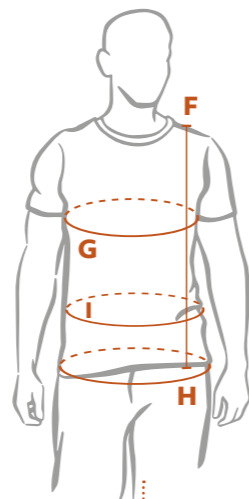

Testované severskou přírodou

SYMBOLY A OZNAČENIA V KATALÓGU

TEPLOTA

-  Vonkajšia teplota medzi -5 °C a -30 °C
-  Vonkajšia teplota medzi 0 °C a -25 °C
-  Vonkajšia teplota medzi +10 °C a -15 °C
-  Vonkajšia teplota medzi +15 °C a -10 °C
-  Vonkajšia teplota medzi +20 °C a -5 °C

VODEODOLNOSŤ

-  Vodný stĺpec nad 10 000mm, všetky švy podlepené
-  Vodný stĺpec minimálne 10 000 mm, dôležité švy podlepené
-  Odpudzuje vodu

OSTATNÉ

-  NASTAVITEĽNOSŤ
-  ODOLNOSŤ
-  ÚDRŽBA PRANÍM
-  REFLEXNÉ PRVKY

INŠTRUKCIE PRE VÝBER SPRÁVNEJ VEĽKOSTI

VIDEO NÁVOD

- A** Obvod krku
- B** Obvod hrudníka
- C** Dĺžka chrbta
- D** Obvod pása
- F** Dĺžka vesty/bundy
- G** Obvod hrudníka
- H** Obvod bokov
- I** Obvod pása