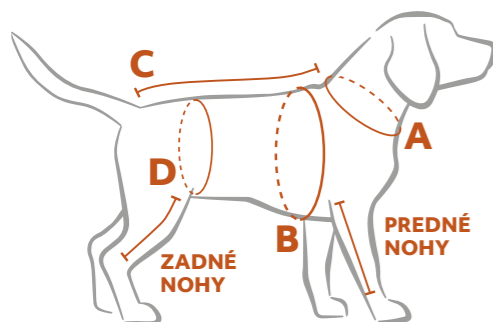

SYMBOLY A OZNAČENIA V KATALÓGU

TEPLOTA

- Vonkajšia teplota medzi -5 °C a -30 °C
- Vonkajšia teplota medzi 0 °C a -25 °C
- Vonkajšia teplota medzi +10 °C a -15 °C
- Vonkajšia teplota medzi +15 °C a -10 °C
- Vonkajšia teplota medzi +20 °C a -5 °C

VODEODOLNOSŤ

- Vodný stĺpec nad 10 000mm, všetky švy podlepené
- Vodný stĺpec minimálne 10 000 mm, dôležité švy podlepené
- Odpudzuje vodu

OSTATNÉ

- NASTAVITEĽNOSŤ
- ODOLNOSŤ
- ÚDRŽBA PRANÍM
- REFLEXNÉ PRVKY

INŠTRUKCIE PRE VÝBER SPRÁVNEJ VEĽKOSTI