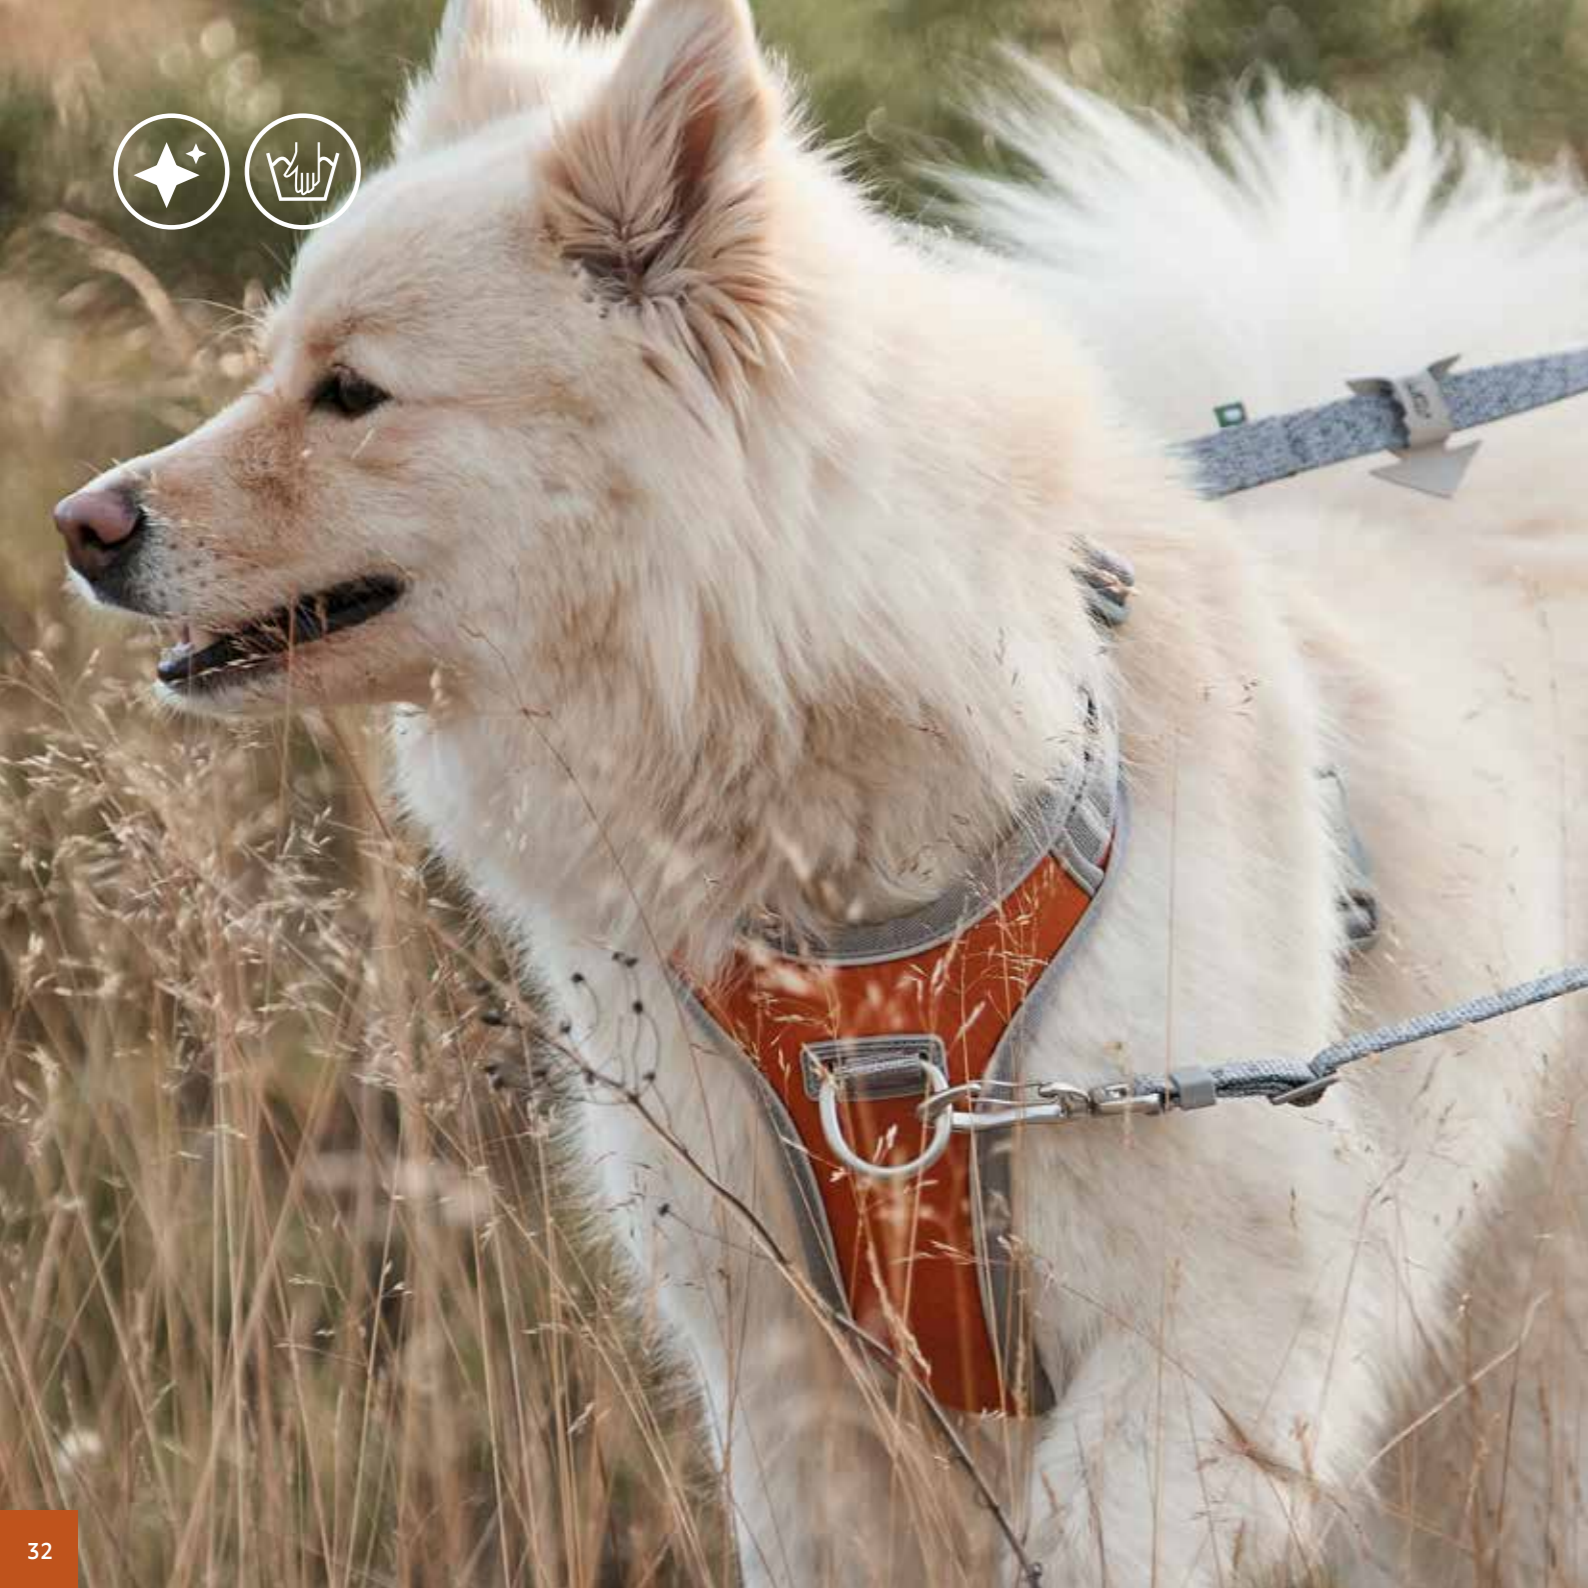

Tabuľka veľkostí

Veľkosť
lanové 120-180 cm/6 mm
lanové 120-180 cm/8 mm
lanové 120-180 cm/11 mm
popruhovú 120-180 cm/20 mm

ODOLNOSŤ

Dostupné farebné prevedenia lanové

Dostupné farebné prevedenia popruhovú

POSTROJ VENTURE NO-PULL

- Kovový krúžok na hrudnej časti pomáha pri výcviku chôdze na vodítku.
- Bezpečný a pohodlný postroj pre aktívnych psov.
- Vďaka nastaviteľnosti v oblasti krku a hrudníka je vhodný pre psy rôznych plemien a veľkostí.
- Na chrbte je umiestnená rukoväť pre lepšiu ovládateľnosť psa.
- Pracky umiestnené v hrudnej časti umožňujú ľahké nasadzovanie a vyzliekanie postroja.

VODÍTKO MULTILONG

- Extra dlhé vodítko s dĺžkou 100-300 cm.
- Vybavené karabínami na oboch koncoch.
- Vhodné pre rôzne outdoorové aktivity aj výcvik.

Tabuľka veľkostí

Veľkosť
popruhovú 100-300 cm/20 mm

ODOLNOSŤ